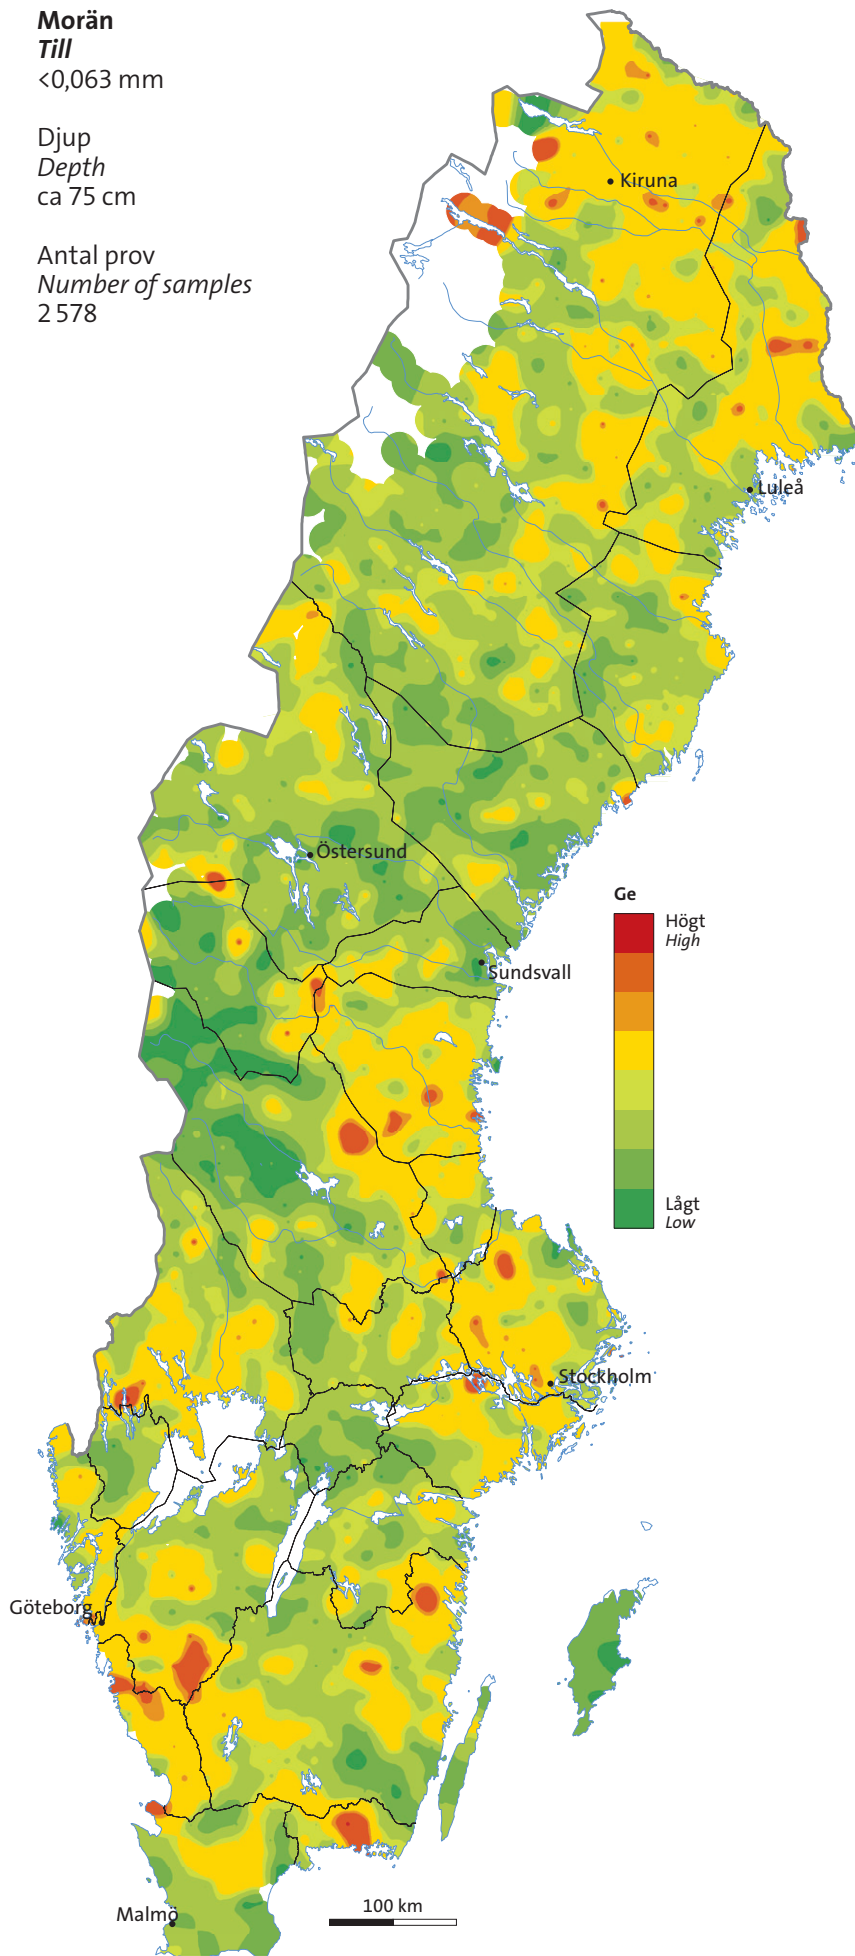

Morän
Till
<0,063 mm

Djup
Depth
ca 75 cm

Antal prov
Number of samples
2578

Betesmark
Grazing land
<2 mm

Djup
Depth
0–10 cm

Antal prov
Number of samples
179